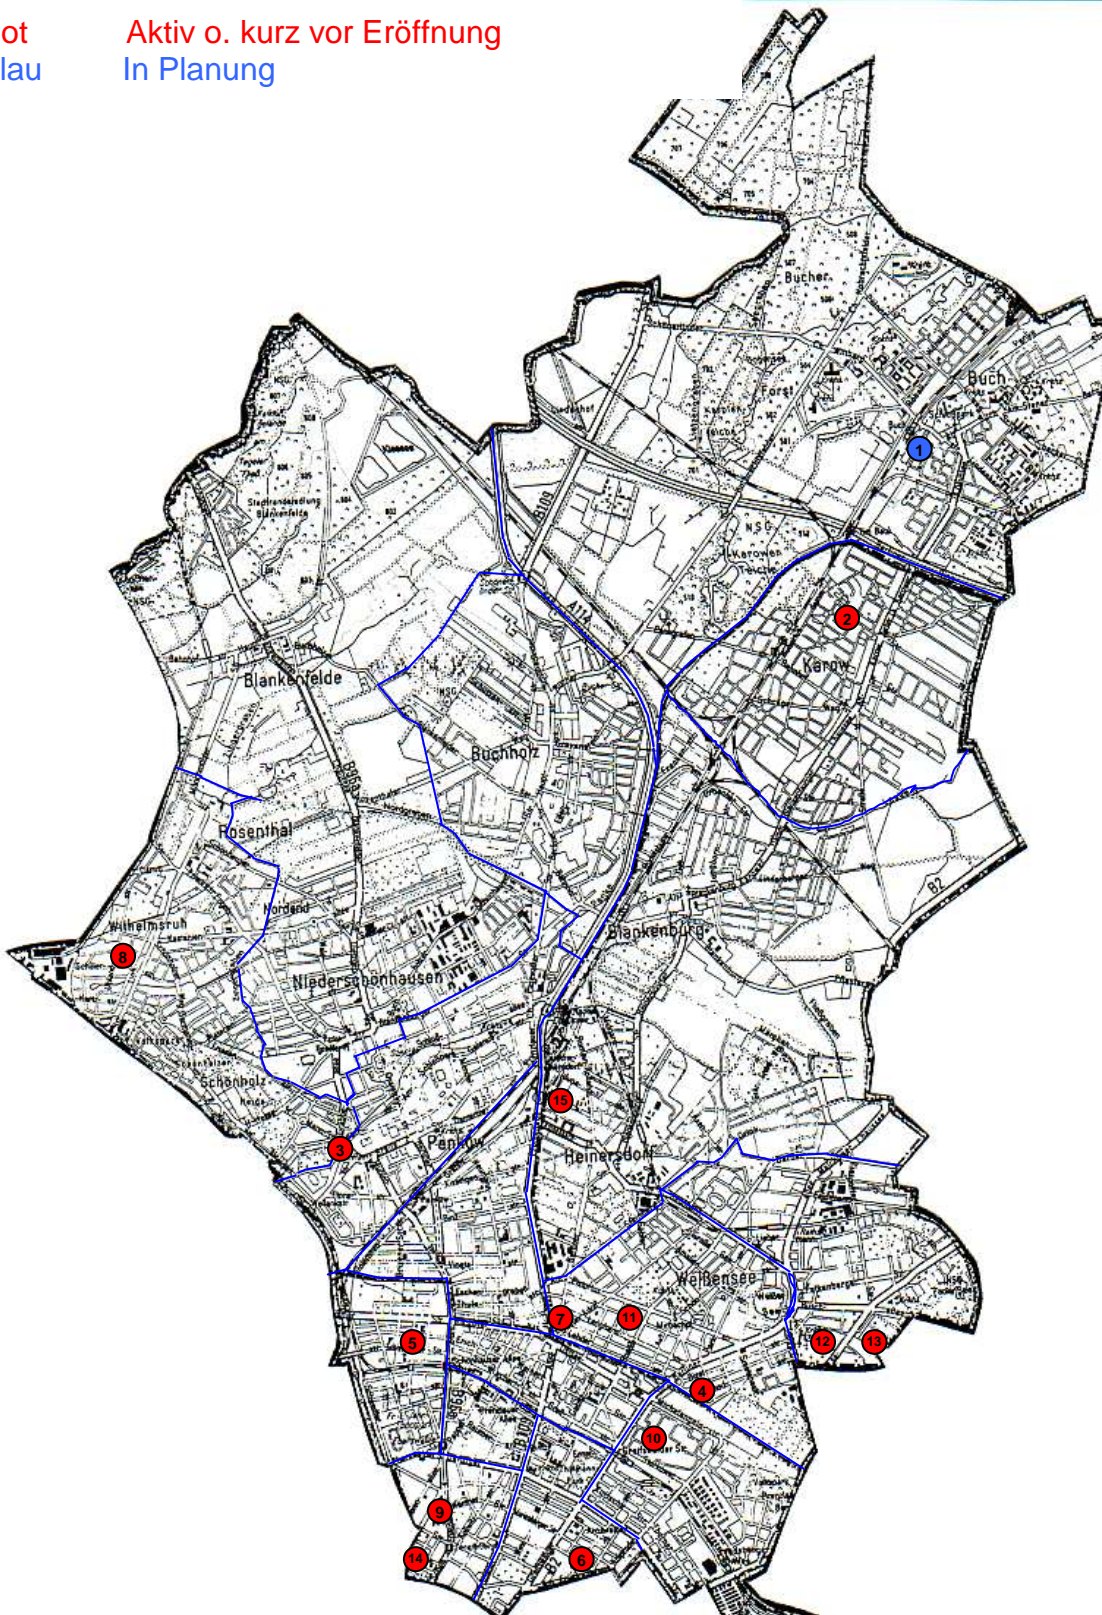

Familienzentren in Pankow – Stand Juni 2011

(bearb. Jug PI1)

Rot Aktiv o. kurz vor Eröffnung
Blau In Planung

Nummerierung der Symbole

- | | |
|-------------------------------|---|
| 1 Beratungshaus Buch | 9 Familienzentrum im Waldorf-kindergarten Prenzl Berg |
| 2 Kita Busonistr. | 10 Familienzentr. i. Mühlenbergviertel |
| 3 Stadtteilzentrum Pankow | 11 Familientreff log in / Casablanca |
| 4 Familienzentrum Mahlerstr. | 12 „Hand in Hand“/Famz. in der Vielfarb-Kita |
| 5 Kita Schivelbeiner Str. | 13 DIE Nachbarschaftsetage/Die Johanniter |
| 6 FamilienZentrum Bötzowstr. | 14 Nachbarschaftshaus Teutoburger Platz |
| 7 KLAX-Familienzentrum | 15 Nachbarschaftstreff Alte Apotheke |
| 8 Mehrgenerationenhaus Pankow | |